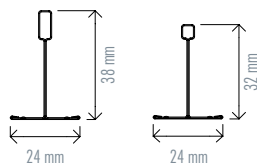

## PERFILES EASY HP ANTICORROSIÓN / ANTICORROSÃO

Código	Descripción	Color	Largo (mm)	Paletiz.	Ud. venta	Grupo de material	PVP Península	PVP Illes Balears	PVP Canarias	Ud. Fact.	Dispon.
610454	PRIMARIO T 24/38	Blanco	3700	864	Caja 24 Ud.	D3	11,13 €	11,19 €	11,70 €	m	
610457	SECUN. TG 24/32		1200	3000	Caja 50 Ud.						
610469			600	7200	Caja 75 Ud.						
610466	ANGULAR L 25/25		3050	1440	Caja 40 Ud.						