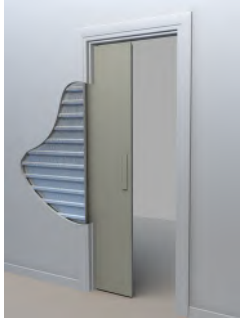

Accesorios PYL / Acessórios PGL

ARMAZÓN DE PUERTAS CORREDERAS PYL / CAIXILHOS DE PORTA DE CORRER PGL

Código	Descripción	Dimensiones (mm)	Ud. mín venta	Grupo de material	PVP Península	PVP Illes Balears	PVP Canarias	Ud. Fact.	Dispon.
582544	ARMAZÓN SIMPLE PYL 100¹	600x2030x70	Ud.	D4	197,71 €	200,94 €	207,34 €	PZ	
582546		700x2030x70							
582601		800x2030x70							
582602		900x2030x70							
615323		700x2000x70							
615324		800x2000x70							
615328		900x2000x70