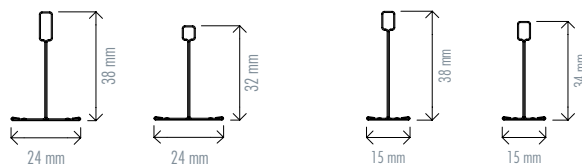

PERFILES EASY SILVER METALIC

Código	Descripción	Color	Largo (mm)	Paletiz.	Ud. venta	Grupo de material	PVP Península	PVP Illes Balears	PVP Canarias	Ud. Fact.	Dispon.			
79726	PRIM T 15/38	Silver Metallic	3700	864	Caja 24 Ud.	D3	2,64 €	2,68 €	2,77 €	m				
87351	SEC TG 15/34		1200	4800	Caja 80 Ud.									
84286			600	9600										
610462	ANGULAR L 20/20		3050	1920	Caja 40 Ud.							1,86 €	1,88 €	1,94 €
79718	PRIM T24/38		3700	864	Caja 24 Ud.									
81339	SEC TG 24/32		1200	3000	Caja 50 Ud.							2,64 €	2,68 €	2,77 €
81336		600	7200	Caja 75 Ud.										
79724	ANGULAR L 25/25	3050	1440	Caja 40 Ud.	2,23 €	2,34 €	2,37 €