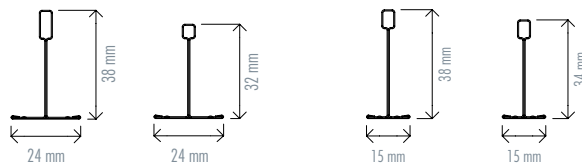

Perfiles Easy

PERFILES EASY NEGRO

Código	Descripción	Color	Largo (mm)	Paletiz.	Ud. venta	Grupo de material	PVP Península	PVP Illes Balears	PVP Canarias	Ud. Fact.	Dispon.
104382	PRIM T 15/38	Negro	3700	864	Caja 24 Ud.	D3	2,42 €	2,48 €	2,52 €	m	
80876	SEC TG 15/34		1200	4800	Caja 80 Ud.						
80877			600	9600							
80863	PRIM T 24/38		3700	864	Caja 24 Ud.						
81337	SEC TG 24/32		1200	3000	Caja 50 Ud.						
81334			600	7200	Caja 75 Ud.						
80866	ANGULAR L 25/25	3050	1440	Caja 40 Ud.	2,12 €	2,15 €	2,20 €				

PERFILES EASY SILVER METALIC

Código	Descripción	Color	Largo (mm)	Paletiz.	Ud. venta	Grupo de material	PVP Península	PVP Illes Balears	PVP Canarias	Ud. Fact.	Dispon.			
79726	PRIM T 15/38	Silver Metallic	3700	864	Caja 24 Ud.	D3	2,64 €	2,68 €	2,77 €	m				
87351	SEC TG 15/34		1200	4800	Caja 80 Ud.									
84286			600	9600										
610462	ANGULAR L 20/20		3050	1920	Caja 40 Ud.							1,86 €	1,88 €	1,94 €
79718	PRIM T24/38		3700	864	Caja 24 Ud.									
81339	SEC TG 24/32		1200	3000	Caja 50 Ud.							2,64 €	2,68 €	2,77 €
81336		600	7200	Caja 75 Ud.										
79724	ANGULAR L 25/25	3050	1440	Caja 40 Ud.	2,23 €	2,34 €	2,37 €							

OBSERVACIONES DE PRODUCTO / OBSERVAÇÕES DE PRODUTO

T : Encuentro / Encontro T
TG : Encuentro / Encontro TG (OVERLAP)