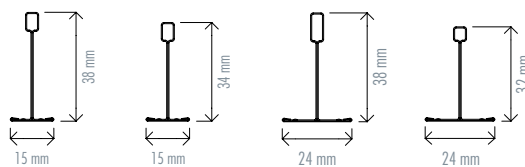

PERFILES EASY 15

Código	Descripción	Color	Largo (mm)	Paletiz.	Ud. venta	Grupo de material	PVP Península	PVP Illes Balears	PVP Canarias	Ud. Fact.	Dispon.
74470	PRIM T 15/38	Blanco	3700	864	Caja 24 Ud.	D3	1,95 €	2,01 €	2,03 €	m	
74473	SEC TG 15/34		1200	4800	Caja 80 Ud.						
74485	SEC TG 15/34		600	9600	Caja 80 Ud.						
74469	PRIM T 24/38		3700	864	Caja 24 Ud.						
74486	SEC T 24/32		1200	3000	Caja 50 Ud.						
74487	SEC T 24/32		600	7200	Caja 75 Ud.						
74071	SEC TG 24/32		1200	3000	Caja 50 Ud.						
74472	SEC TG 24/32		600	7200	Caja 75 Ud.						
129235	SEC TG 24/38		1200	3000	Caja 50 Ud.		2,13 €	2,17 €	2,20 €		
178282	SEC TG 24/38		600	9000	Caja 75 Ud.