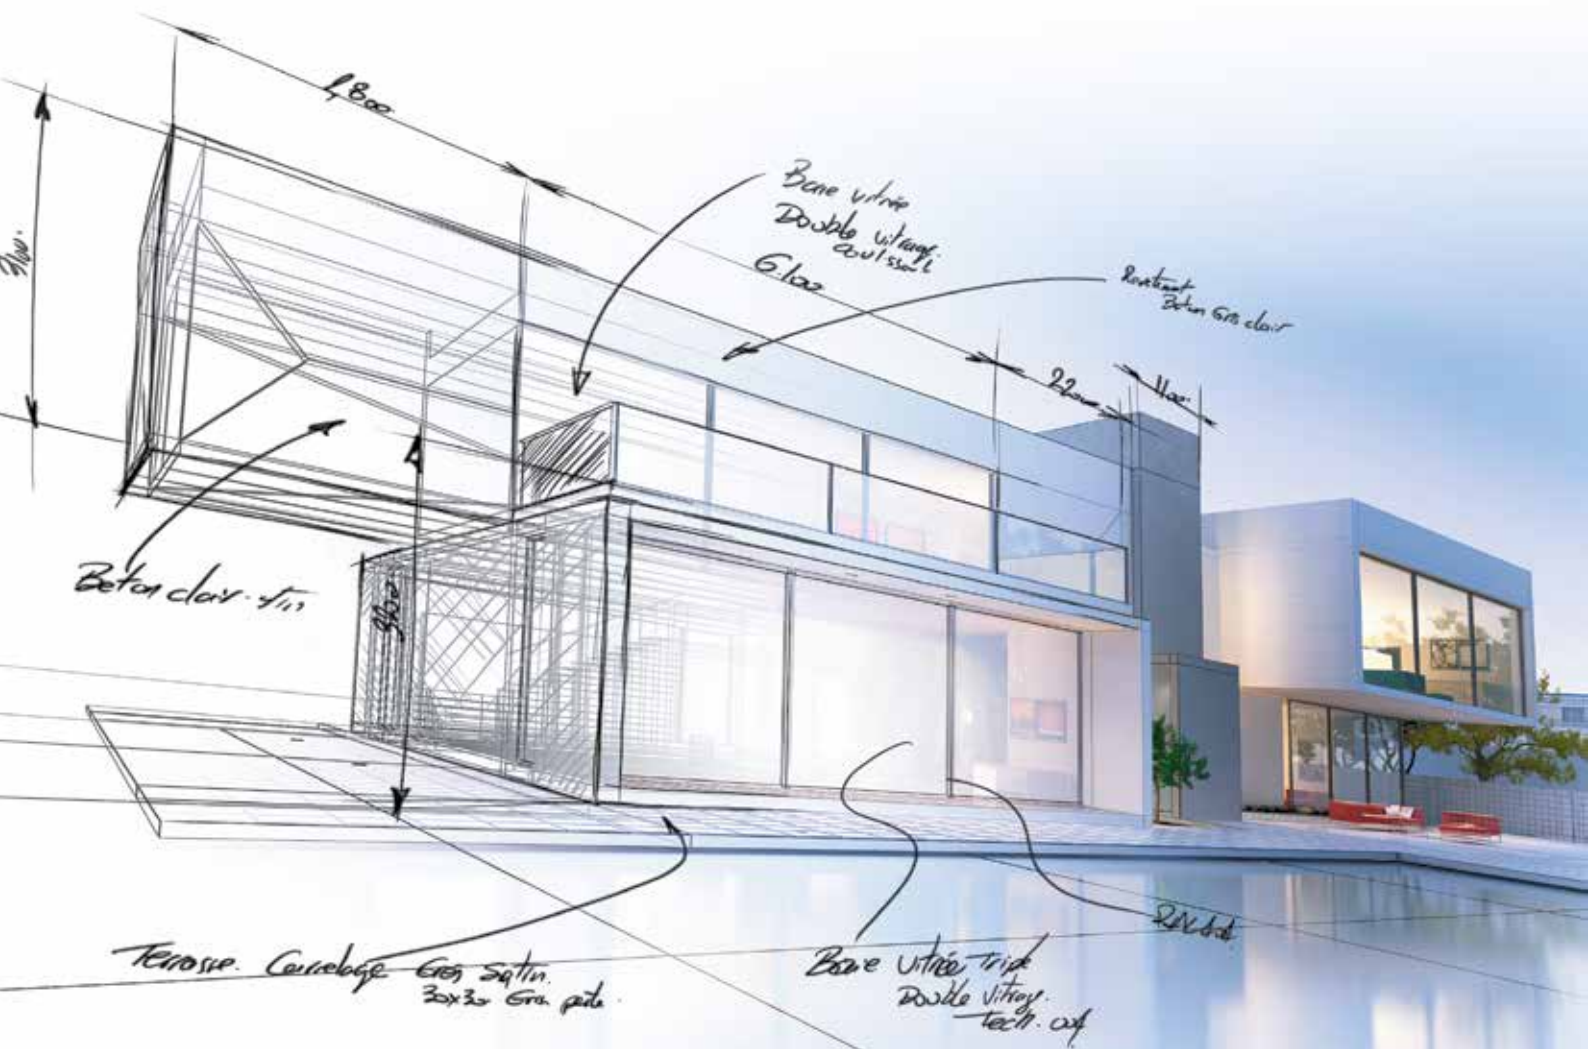

KNAUF

KNAUF SILENTBOARD

La placa que lo silencia todo

KNAUF SILENTBOARD PARA PROYECTOS CON ELEVADOS REQUISITOS ACÚSTICOS

La solución perfecta por un aislamiento acústico único y un gran rendimiento frente a las bajas frecuencias. Una solución única en el mercado que le aísla del ruido a partir de la frecuencia en la que comienza el rango audible del ser humano (20 Hz) gracias a una mayor densidad y una composición especial.

KNAUF SILENTBOARD ES LA SOLUCIÓN PERFECTA PARA CADA TIPO DE PROYECTO

Knauf pone a su disposición una amplia gama de soluciones que cubren las necesidades de cualquier tipo de construcción: colegios y universidades, hoteles, viviendas, hospitales, centros comerciales y en definitiva, zonas de alta concurrencia donde se cuide el aislamiento acústico.

* La cavidad debe ir rellena con lana mineral.

REHABILITACIÓN DE ESPACIOS INTERIORES: TRASDOSADOS

Mejora sobre un tabique con estructura metálica W112 con placa Standard A.

TRASDOSADOS DIRECTOS

La placa que lo silencia todo

TECHOS SUSPENDIDOS

KNAUF SILENTBOARD

Placa premium de alta densidad, con núcleo mejorado, con un aislamiento acústico único en el mercado: 71dBA con solo 15,5 cm de espesor. Knauf Silentboard es altamente versátil, sus propiedades son extraordinarias y demuestran superioridad en comparación con los sistemas existentes del mercado.