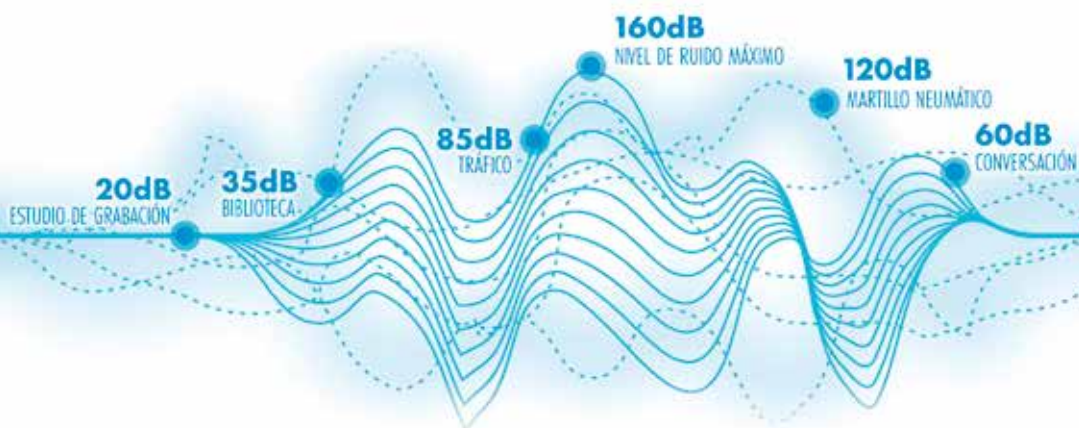

KNAUF

KNAUF SILENTBOARD

La placa que lo silencia todo

KNAUF SILENTBOARD PARA PROYECTOS CON ELEVADOS REQUISITOS ACÚSTICOS

La solución perfecta por un aislamiento acústico único y un gran rendimiento frente a las bajas frecuencias. Una solución única en el mercado que le aísla del ruido a partir de la frecuencia en la que comienza el rango audible del ser humano (20 Hz) gracias a una mayor densidad y una composición especial.