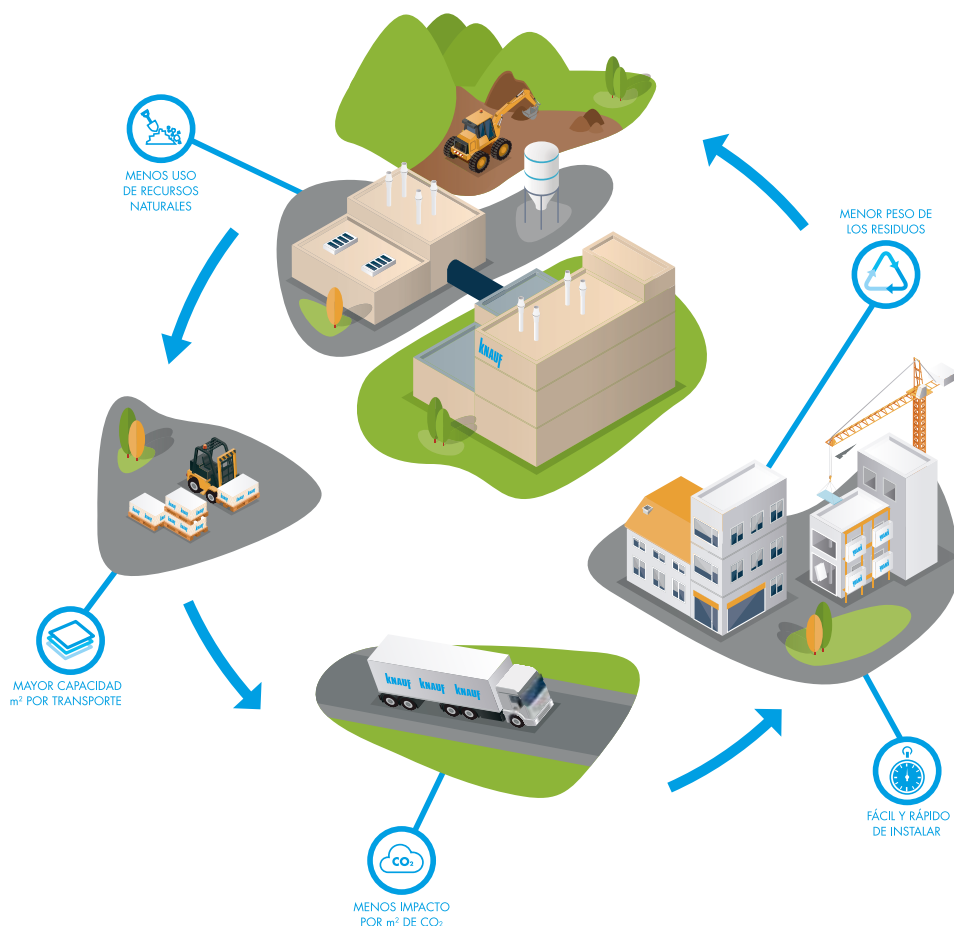

INSTALACIÓN

KNAUF LIGHTBOARD H1

Mismo montaje, más rendimiento

1 Instalación de placas
contrapeadas

2 Acabado de juntas
con Knauf Unik Hydro

CAMPO DE APLICACIÓN:

- Las placas Knauf Lightboard H1 están diseñadas para su uso exclusivo en techos suspendidos de estancias en interiores.
- Pueden instalarse en techos de estancias con humedad ambiental controlada como baños de viviendas, cocinas y aseos.
- Son ideales para proyectos residenciales de obra nueva y reforma.

SOSTENIBILIDAD

Fruto del compromiso de Knauf con la sostenibilidad, nace la placa Knauf Lightboard H1. Nuestro cometido es **fabricar productos con menor impacto en el entorno, reducir las emisiones de CO₂ y restaurar aquellos ecosistemas en los que se ha desarrollado la actividad.** Sin olvidar la eficiencia energética y la gestión óptima del agua y los residuos.