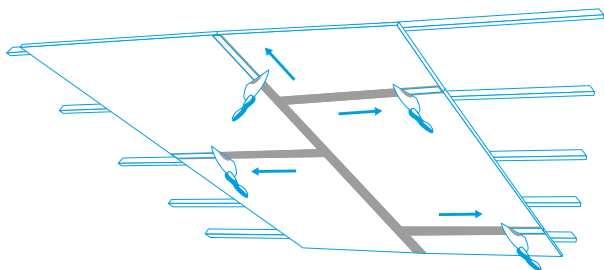

100% RECICLABLE

FACILIDAD DE ACOPIO Y
TRASLADO DE MATERIAL

MEDIDAS (EN MM)

PRODUCTO	ESPESOR	ANCHO	LONGITUD
Knauf Lightboard H1	12,5	1200	2000 y 2500

Placa Knauf Impregnada H1 12,5 x 1200 x **2000**

Placa **Knauf Lightboard H1** 12,5 x 1200 x **2500**

INSTALACIÓN

KNAUF LIGHTBOARD H1

Mismo montaje, más rendimiento

1 Instalación de placas
contrapeadas

2 Acabado de juntas
con Knauf Unik Hydro

CAMPO DE APLICACIÓN:

- Las placas Knauf Lightboard H1 están diseñadas para su uso exclusivo en techos suspendidos de estancias en interiores.
- Pueden instalarse en techos de estancias con humedad ambiental controlada como baños de viviendas, cocinas y aseos.
- Son ideales para proyectos residenciales de obra nueva y reforma.